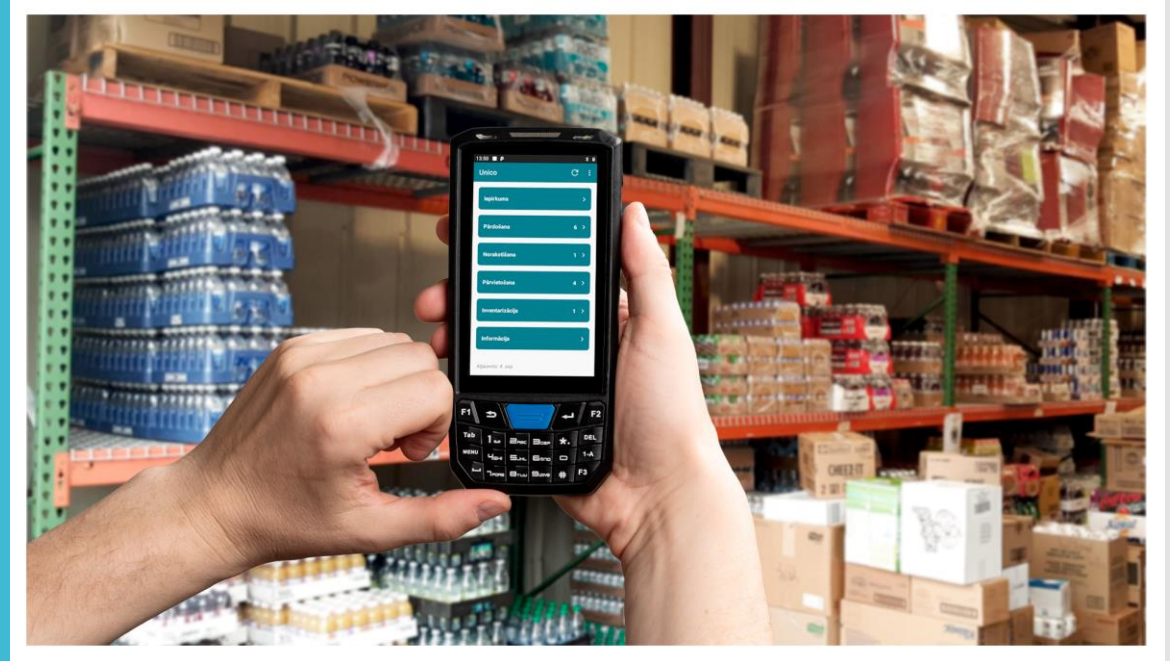

Unico

Mobilais risinājums
efektīvam darbam noliktavā

CENU LAPA

Cenas (ieviešana)

Apraksts	EUR
Ieviešanas darbi	180,00
Individuālu pielāgojumu programmēšana	30,00 EUR / h
Transporta izdevumu kompensācija	0,20 EUR / km
Darbinieku apmācība	<i>iekļauts</i>
Konsultācijas par aparatūras iegādi	<i>iekļauts</i>